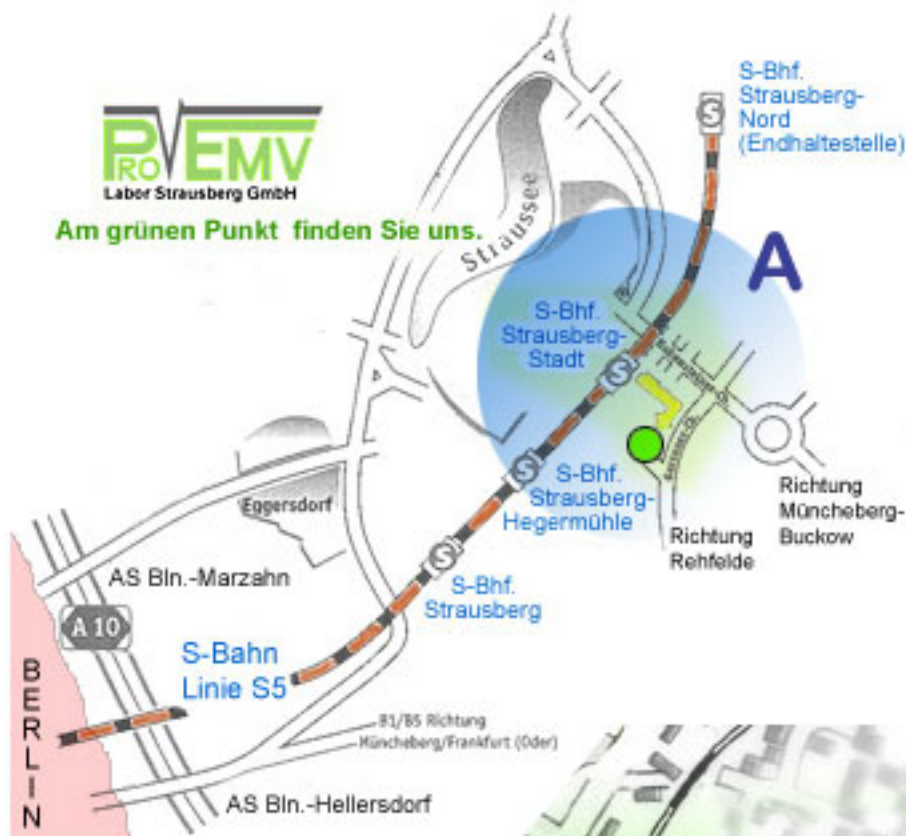

Am grünen Punkt finden Sie uns.

## Einzelheit A

S-Bhf.  
Strausberg-  
Stadt

**Wegeskizze:**  
mit der S-Bahn aus Berlin  
und weiter zu Fuß

zur  
PRO EMV Labor Strausberg GmbH  
Garzauer Chaussee 1  
15344 Strausberg

(Tel.: 03341 335 255)

im STIC  
(Strausberger Technologie-  
und Innovations-Centrum)

Fahren Sie mit der Linie S5  
Zug-Richtung "Strausber Nord"  
- Aussteigebahnhof "Strausberg Stadt".  
(40 min-Verkehr)