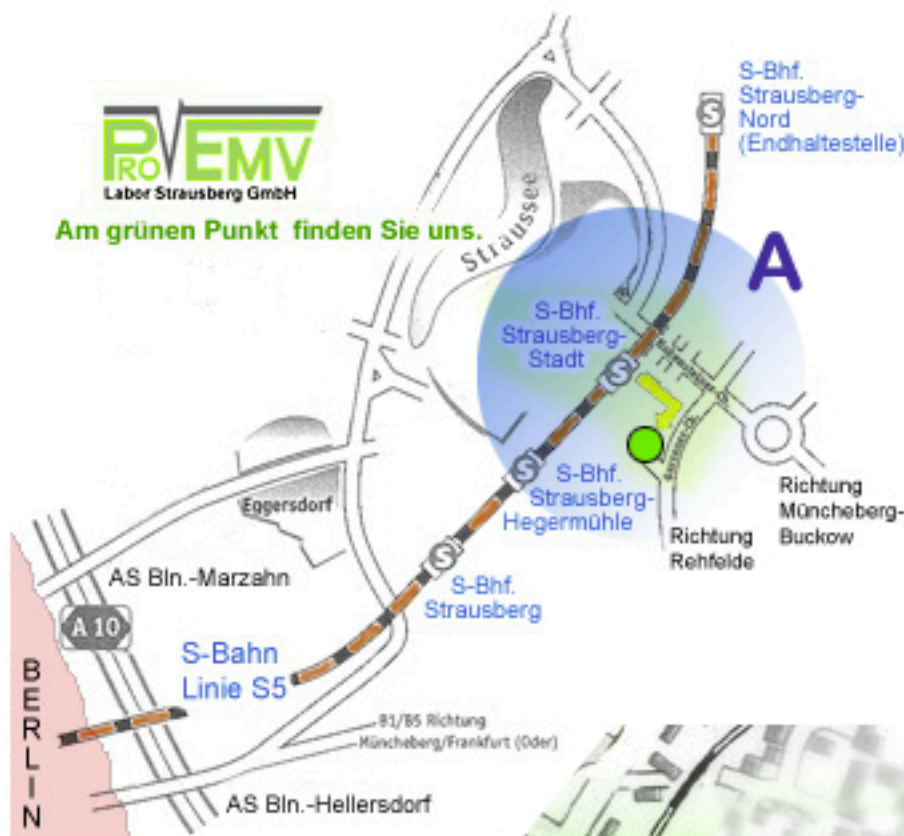

Am grünen Punkt finden Sie uns.

## Einzelheit A

S-Bhf.  
Strausberg-  
Stadt

Hohensteiner  
Chaussee  
A-Becker-Str.  
Heinrich-Rau-Str.

Einkaufs-  
zentrum  
Kaufland

**Wegeskizze:  
mit der S-Bahn aus Berlin  
und weiter zu Fuß**

zur  
PRO EMV Labor Strausberg GmbH  
Garzauer Chaussee 1  
15344 Strausberg  
(Tel.: 03341 335 255)

im STIC  
(Strausberger Technologie-  
und Innovations-Centrum)

Fahren Sie mit der Linie S5  
Zug-Richtung "Strausber Nord"  
- Aussteigebahnhof "Strausberg Stadt".  
(40 min-Verkehr)